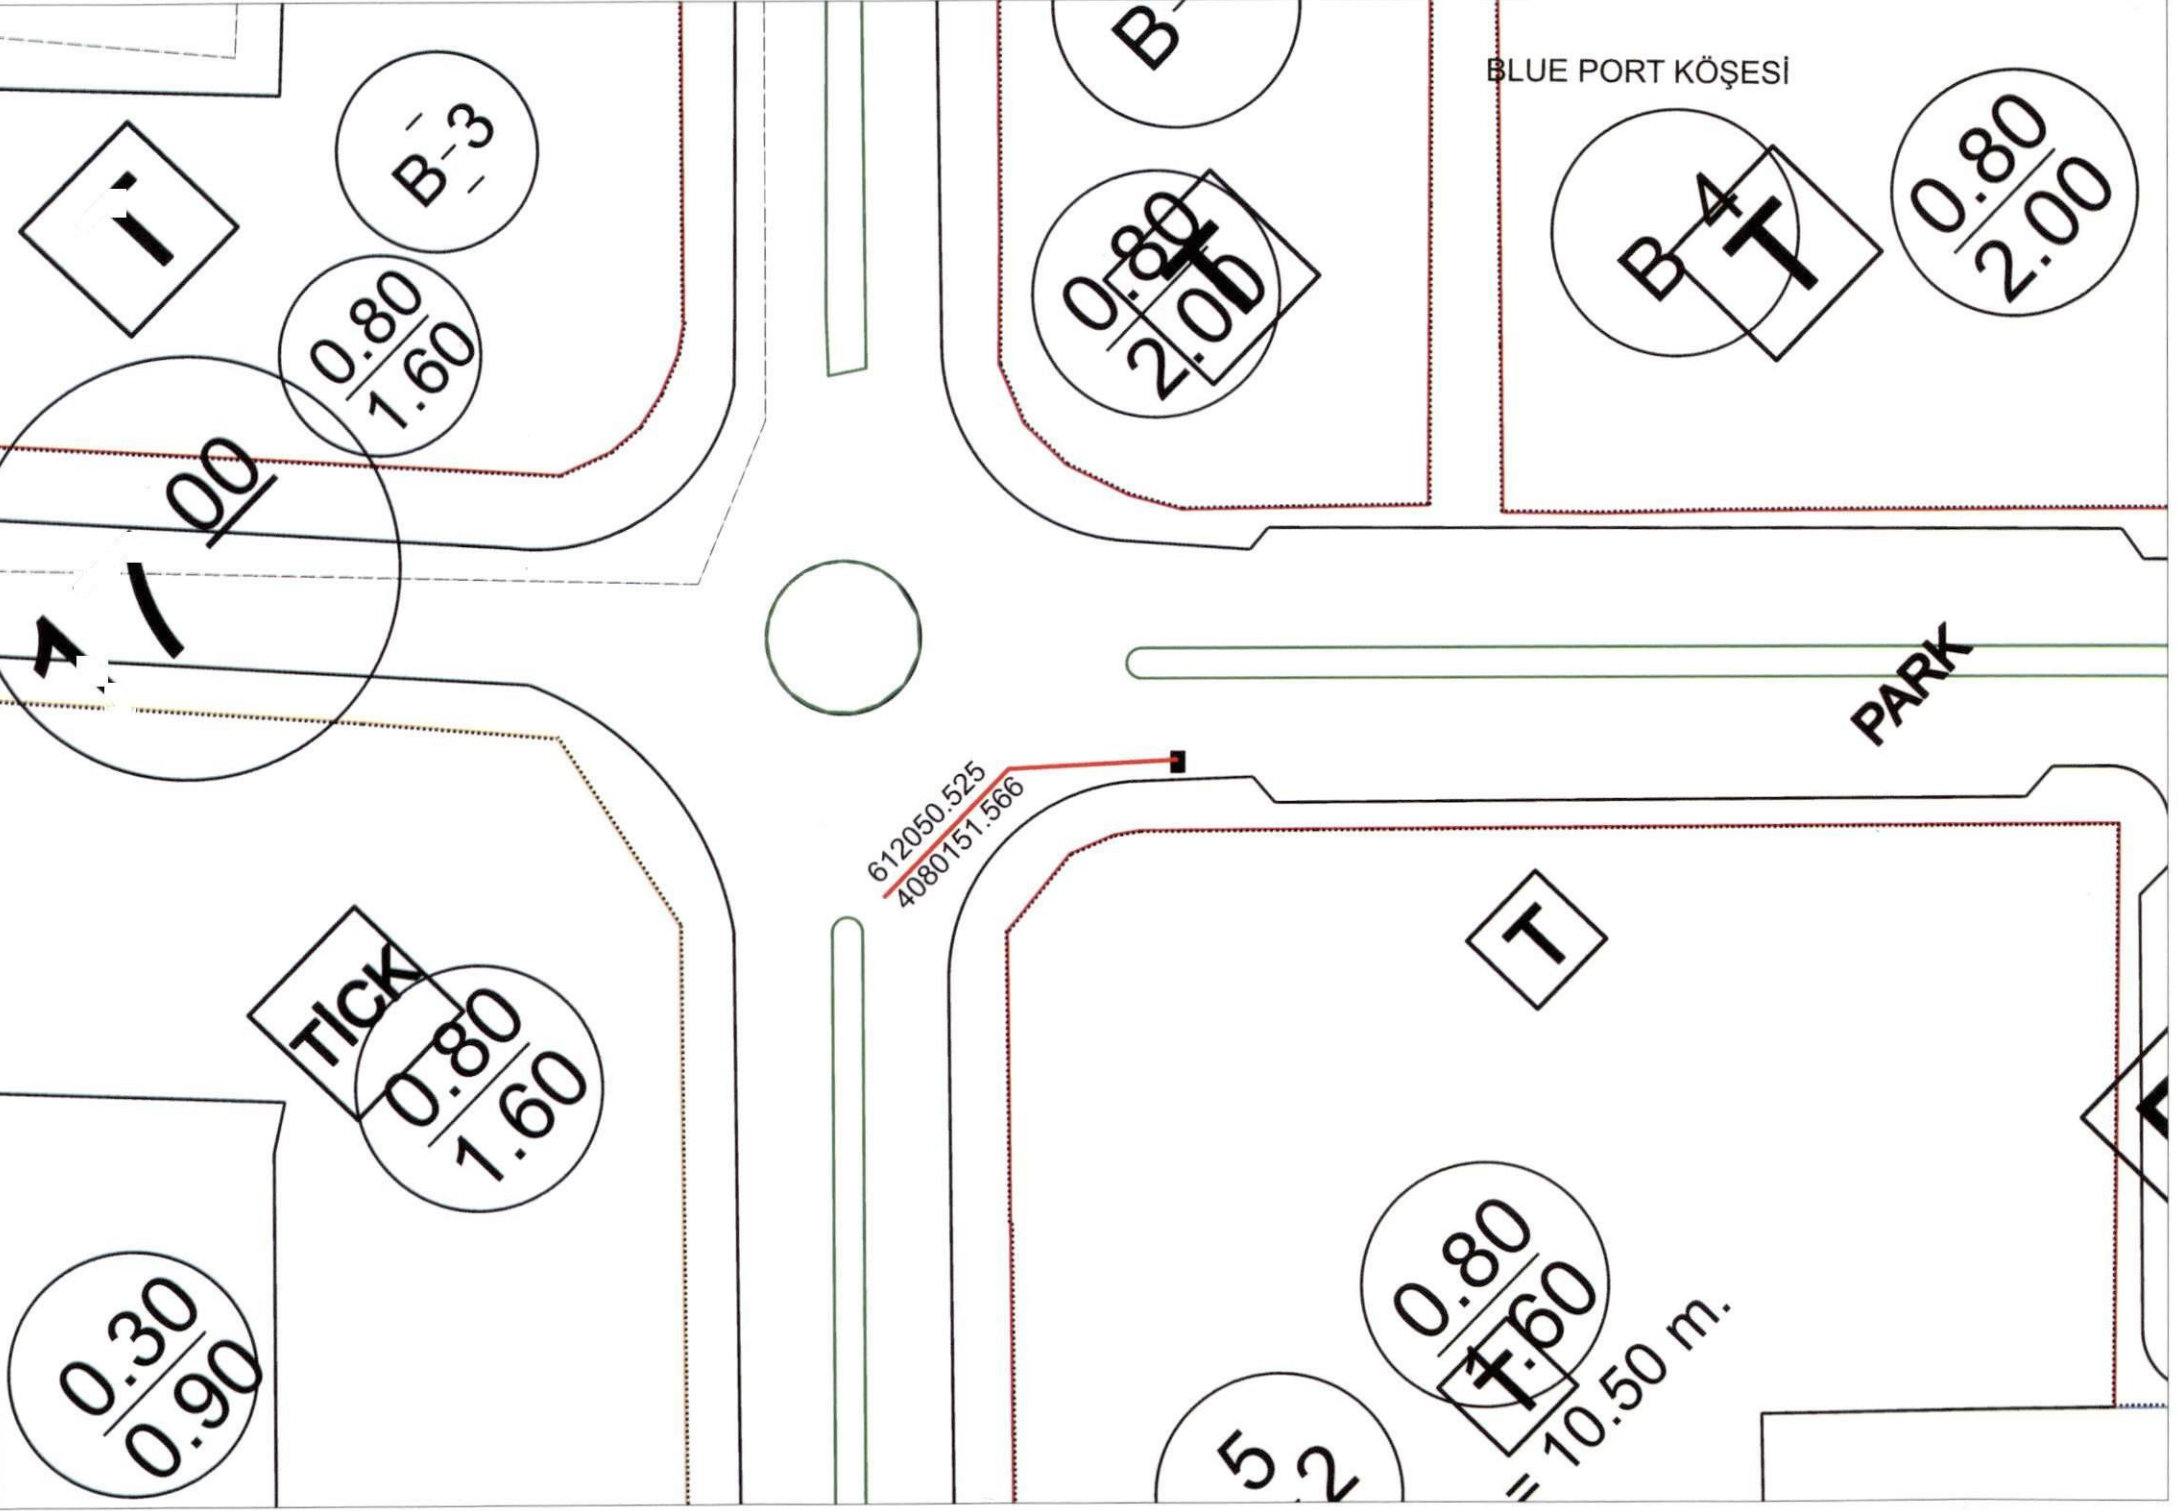

BLUE PORT KÖŞESİ